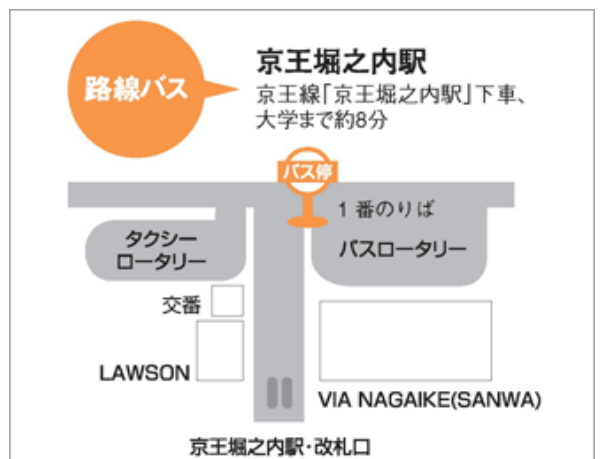

京王堀之内駅

11月26日（土）

堀之内系統		
京王堀之内駅 発	時	東京薬科大学 発
	7	
06 25 46	8	35
05 24 43	9	03 15 45
13 56	10	15 45
36	11	25
16 56	12	05 25 45
05 36	13	25
16 56	14	05 45
36	15	25 50
16 56	16	05 25 45
18 38	17	25 55
28	18	15 55
08 48	19	35
28	20	15 55

※平山系統、堀之内系統の増発バスは本学との直通バスとなっていますので途中下車はできません。

11月27日（日）

日・祝日ダイヤ

平山城址公園駅 発	時	東京薬科大学 発
	7	40
00 37 55	8	20 43 54
07 17 37 57	9	21 32 51
07 27 37	10	01 21 41
05 17 45 57	11	04 21 44
25 37	12	01 24 41
05 17 45 57	13	04 21 44
25 37	14	01 24 37
05 17 45 57	15	04 21 44
25 37 55	16	01 24 41
17 47	17	04 26 46
07 47	18	36
27	19	16 56
07 47	20	36
	21	

11月27日（日）

日・祝日ダイヤ

京王堀之内駅 発	時	東京薬科大学 発
	7	
22 46	8	35
24 43	9	03 15 45
13 56	10	15 45
36	11	25
16 56	12	05 45
36	13	25
16 56	14	05 45
36	15	25
16 56	16	05 45
18 38	17	25 55
28	18	15 55
08 48	19	35
28	20	15 55
	21	

京王線平山城址公園駅、京王堀之内駅から本学までの路線バス運賃はいずれも180円です。